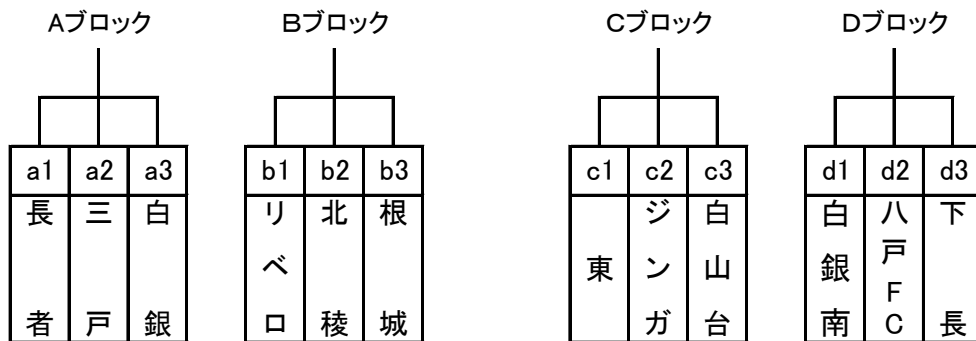

令和6年度 第6回八戸市サッカー協会冬季中学生サッカー大会

1月25日(土) 15分ハーフ(ハーフタイム3分)

南郷ドーム

開始時刻	試合	審判
9:00~	長者 3 - 0 三戸	a3
9:40~	三戸 2 - 1 白銀	a1
10:20~	長者 8 - 0 白銀	a2
11:10~	リペロ 3 - 0 北稜	b3
11:50~	北稜 0 - 1 根城	b1
12:30~	リペロ 5 - 0 根城	b2

開始時刻	試合	審判
13:20~	東 1 - 2 ジンガ	c3
14:00~	ジンガ 1 - 0 白山台	c1
14:40~	東 1 - 0 白山台	c2
15:30~	白銀南 2 - 2 八戸FC	d3
16:10~	八戸FC 1 - 1 下長	d1
16:50~	白銀南 1 - 0 下長	d2

1月26日(日) 15分ハーフ(ハーフタイム3分)

優勝	リペロ八戸
準優勝	長者中
第三位	GINGA ENTRADA
第三位	白銀南中