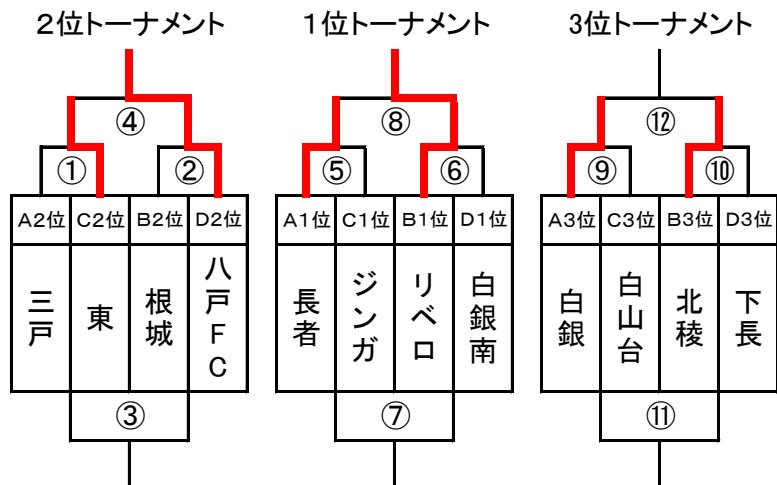

令和6年度 第6回八戸市サッカー協会冬季中学生サッカー大会

1月25日(土) 15分ハーフ(ハーフタイム3分)

南郷ドーム

開始時刻	試合	審判
9:00~	長者 3 - 0 三戸	a3
9:40~	三戸 2 - 1 白銀	a1
10:20~	長者 8 - 0 白銀	a2
11:10~	リペロ 3 - 0 北稜	b3
11:50~	北稜 0 - 1 根城	b1
12:30~	リペロ 5 - 0 根城	b2

開始時刻	試合	審判
13:20~	東 1 - 2 ジンガ	c3
14:00~	ジンガ 1 - 0 白山台	c1
14:40~	東 1 - 0 白山台	c2
15:30~	白銀南 2 - 2 八戸FC	d3
16:10~	八戸FC 1 - 1 下長	d1
16:50~	白銀南 1 - 0 下長	d2

1月26日(日) 15分ハーフ(ハーフタイム3分)

優勝	リペロ八戸
準優勝	長者中
第三位	GINGA ENTRADA
第三位	白銀南中