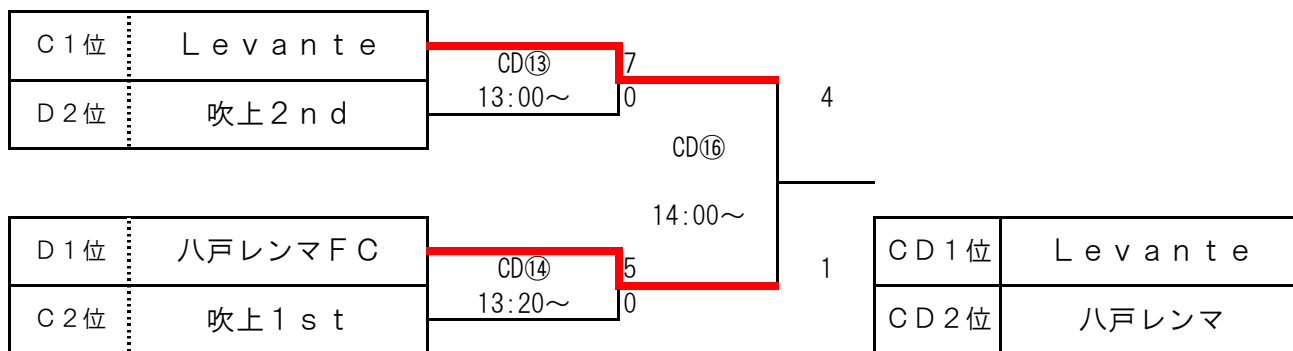

予選リーグ代表決定トーナメント表

A・Bブロック代表決定戦

会場 八戸市南郷体育館（前半）

C・Dブロック代表決定戦

会場 八戸市立吹上小学校

E・Fブロック代表決定戦

会場 八戸市立青潮小学校

G・Hブロック代表決定戦