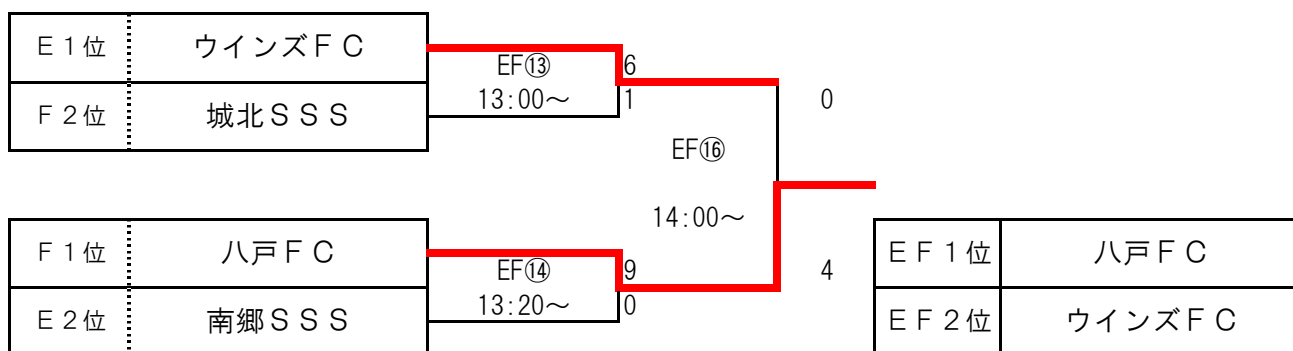

予選リーグ代表決定トーナメント表

A・Bブロック代表決定戦

会場 八戸市南郷体育館（前半）

C・Dブロック代表決定戦

会場 八戸市立吹上小学校

E・Fブロック代表決定戦

会場 八戸市立青潮小学校

G・Hブロック代表決定戦