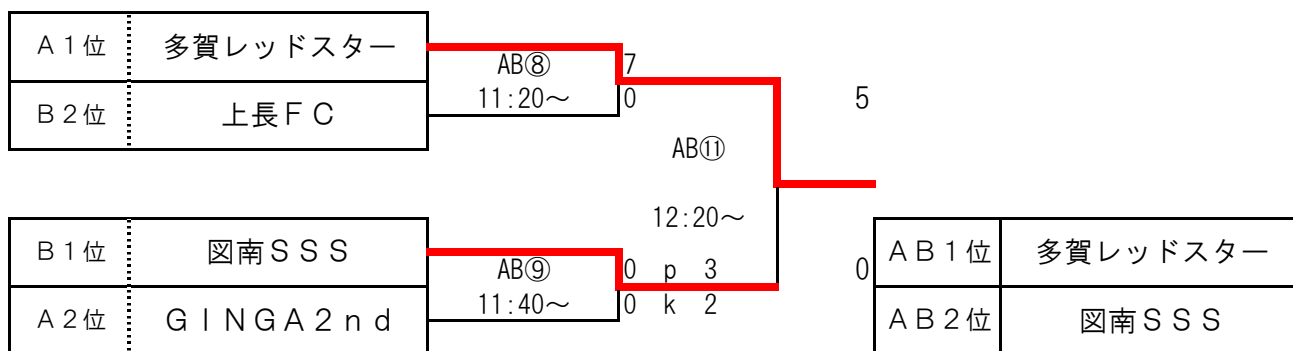

予選リーグ代表決定トーナメント表

A・Bブロック代表決定戦

会場 八戸市南郷体育館（前半）

C・Dブロック代表決定戦

会場 八戸市立吹上小学校

E・Fブロック代表決定戦

会場 八戸市立青潮小学校

G・Hブロック代表決定戦