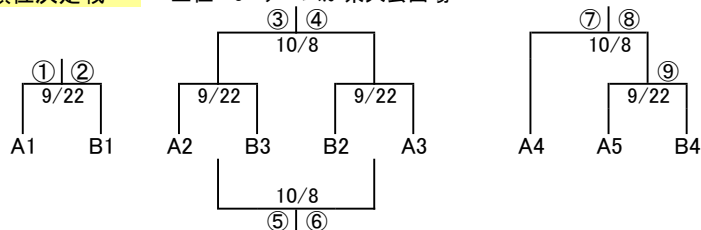

平成30年度 青森県高等学校サッカー新人戦三八地区大会【予選リーグ】

予選リーグ	八戸G	工大二G
9/1 (土)	対戦	対戦
10:00		八戸北 19 - 0 向陵
11:30		八戸工 15 - 0 ウルスラ
9/2 (日)	対戦	対戦
10:00	-	八戸北 15 - 0 ウルスラ
11:30	-	工大二 9 - 0 向陵
13:00	-	八戸東 0 - 1 八高専
9/8 (土)	対戦	対戦
10:00		八戸 0 - 0 八戸西
11:30		工大二 4 - 0 ウルスラ
13:00		八戸工 13 - 0 向陵
9/9 (日)	対戦	対戦
10:00	-	八戸北 3 - 0 工大二
11:30	-	ウルスラ 1 - 1 向陵
9/15 (土)	対戦	対戦
10:00	八戸 1 - 0 八高専	-
11:30	八戸東 1 - 5 八戸西	-
13:00	八戸工 5 - 0 工大二	-
9/17 (月)	対戦	対戦
10:00	八戸 5 - 0 八戸東	-
11:30	八戸北 1 - 1 八戸工	-
13:00	八高専 0 - 1 八戸西	-

- ●試合時間は70分。ハーフタイムは7分。アディショナルタイムあり。
- ●交代は5人まで。
- ●警告は累積2回で、次の試合が出場停止。

予選リーグ

【Aグループ】

	八戸北	八戸工業	八戸工大二	ウルスラ	向陵	勝ち点	得失点	得点	順位
① 八戸北		△ 1 - 1	○ 3 - 0	○ 15 - 0	○ 19 - 0	10	37	38	1
⑤ 八戸工業	△ 1 - 1		○ 5 - 0	○ 15 - 0	○ 13 - 0	10	33	34	2
⑥ 八戸工大二	X 0 - 3	X 0 - 5		○ 4 - 0	○ 9 - 0	6	5	13	3
⑩ ウルスラ	X 0 - 15	X 0 - 15	X 0 - 4		△ 1 - 1	1	-34	1	4
⑪ 向陵	X 0 - 19	X 0 - 13	X 0 - 9	△ 1 - 1		1	-41	1	5

【Bグループ】

	八戸	八戸東	八戸高専	八戸西	勝ち点	得失点	得点	順位
③ 八戸		○ 5 - 0	○ 1 - 0	△ 0 - 0	7	6	6	1
④ 八戸東	X 0 - 5		X 0 - 1	X 1 - 5	0	-10	1	4
⑦ 八戸高専	X 0 - 1	○ 1 - 0		X 0 - 1	3	-1	1	3
⑧ 八戸西	△ 0 - 0	○ 5 - 1	○ 1 - 0		7	5	6	2

順位決定戦

上位 5 チームが県大会出場

予選結果

- A1 八戸北
- A2 八戸工業
- A3 八戸工大二
- A4 ウルスラ
- A5 向陵
- B1 八戸
- B2 八戸西
- B3 八戸高専
- B4 八戸東