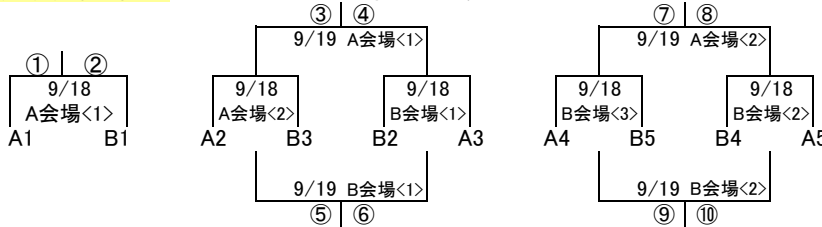

春季	八戸西	八戸工業	八戸	ウルスラ向陵	八戸東	勝ち点	得失点	得点	順位
① 八戸西		○ 1 - 0	○ 1 - 0	○ 11 - 0	○ 6 - 0	12	19	19	1
⑤ 八戸工業	× 0 - 1		× 0 - 2	○ 7 - 1	○ 3 - 1	6	5	10	3
⑥ 八戸	× 0 - 1	○ 2 - 0		○ 9 - 0	○ 7 - 1	9	16	18	2
⑩ ウルスラ向陵	× 0 - 11	× 1 - 7	× 0 - 9		× 0 - 4	0	-30	1	5
⑪ 八戸東	× 0 - 6	× 1 - 3	× 1 - 7	○ 4 - 0		3	-10	6	4

【Bグループ】

春季	八戸高専	八戸北	八戸工大二	八戸水産	名久井農業	勝ち点	得失点	得点	順位
② 八戸高専		× 1 - 3	× 2 - 3	○ 6 - 1	○ 5 - 0	6	7	14	3
④ 八戸北	○ 3 - 1		○ 3 - 0	○ 6 - 0	○ 7 - 0	12	18	19	1
⑧ 八戸工大二	○ 3 - 2	× 0 - 3		○ 7 - 0	○ 16 - 1	9	20	26	2
⑨ 八戸水産	× 1 - 6	× 0 - 6	× 0 - 7		△ 1 - 1	1	-18	2	4
⑫ 名久井農業	× 0 - 5	× 0 - 7	× 1 - 16	△ 1 - 1		1	-27	2	5

順位決定戦(案)

上位5チームが県大会出場

予選結果

- A1 八戸西
- A2 八戸
- A3 八戸工業
- A4 八戸東
- A5 ウルスラ向陵
- B1 八戸北
- B2 八戸工大二
- B3 八戸高専
- B4 八戸水産
- B5 名久井農業

A会場: 工大二グラウンド
B会場: 八戸水産グラウンド